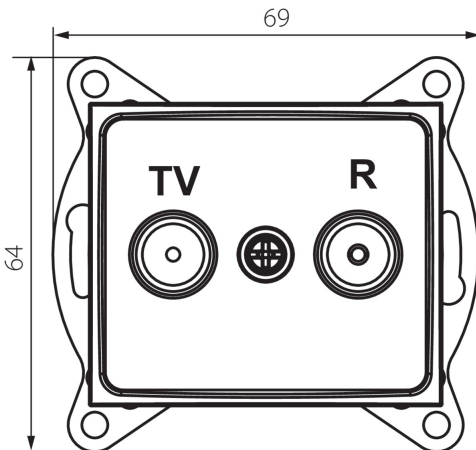

### DANE OGÓLNE:

**Kolor:** perłowo biały

**Miejsce montażu:** do wbudowania w ścianę

**Szerokość [mm]:** 69

**Wysokość [mm]:** 64

**Średnica puszkii montażowej:** 60

**Ilość gniazd:** 2

### DANE TECHNICZNE:

**Materiał:** PC

**Rodzaj gniazd:** RTV przelotowe

**Tworzywo:** PC

**Stopień IP:** 20