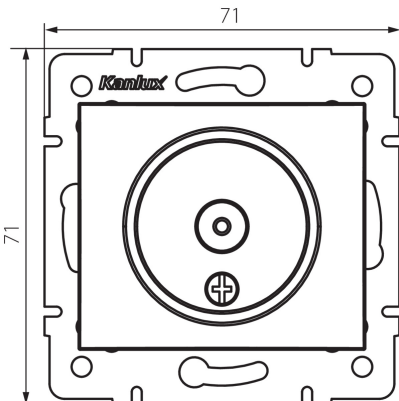

24979 DOMO 01-1300-030 pe

Gniazdo antenowe typu TV końcowe

5905339249791

DANE OGÓLNE:

Kolor: perłowo biały

Miejsce montażu: do wbudowania w ścianę

Szerokość [mm]: 69

Wysokość [mm]: 64

Średnica puszki montażowej: 60

Ilość gniazd: 1

DANE TECHNICZNE:

Materiał: PC

Rodzaj gniazd: antenowe typu TV końcowe

Tworzywo: PC

Stopień IP: 20

DANE LOGISTYCZNE: