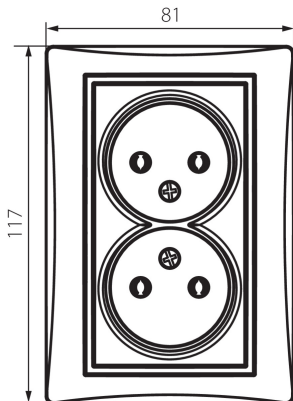

24977 DOMO 01-1280-130 pe

Gniazdo zasilające podwójne bez uziemienia, kompletne

5905339249777

Gniazdo zasilające podwójne bez uziemienia - kompletne.

DANE OGÓLNE:

Kolor: perłowo biały

Miejsce montażu: do wbudowania w ścianę

Szerokość [mm]: 81

Wysokość [mm]: 110

Średnica puszki montażowej: 68

Głębokość montażu: 25

Liczba gniazd: 2

DANE TECHNICZNE:

Napięcie znamionowe [V]: 250 AC

Prąd znamionowy [A]: 16

Klasa ochronności przed porażeniem elektrycznym: II

Materiał: PC

Materiał styków: CuSn94

Rodzaj uziemienia: 2P

Rodzaj zacisku: zacisk śrubowy

Tworzywo: PC

Stopień IP: 20

DANE LOGISTYCZNE:

Szerokość opakowania jednostkowego [cm]: 5

Wysokość opakowania jednostkowego [cm]: 18

Waga kartonu [kg]: 14.1996

Szerokość kartonu [cm]: 22

Wysokość kartonu [cm]: 51.2

24977 DOMO 01-1280-130 pe

Gniazdo zasilające podwójne bez uziemienia, kompletne