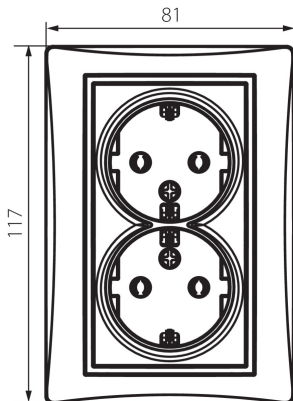

## 24976 DOMO 01-1270-130 pe

Gniazdo zasilające podwójne Schuko, kompletne

5905339249760

Gniazdo zasilające podwójne Schuko - kompletne.

### DANE OGÓLNE:

**Kolor:** perłowo biały

**Miejsce montażu:** do wbudowania w ścianę

**Szerokość [mm]:** 81

**Wysokość [mm]:** 110

**Średnica puszki montażowej:** 68

**Głębokość montażu:** 25

**Liczba gniazd:** 2

### DANE TECHNICZNE:

**Napięcie znamionowe [V]:** 250 AC

**Prąd znamionowy [A]:** 16

**Klasa ochronności przed porażeniem elektrycznym:** I

**Materiał:** PC

**Materiał styków:** CuSn94

**Rodzaj uziemienia:** typu F