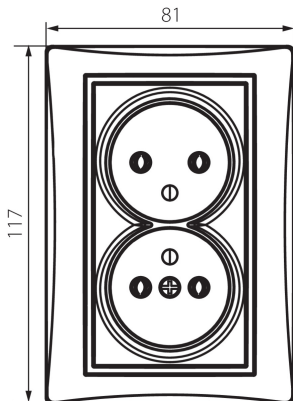

24975 DOMO 01-1261-130 pe

Gniazdo zasilające podwójne francuskie, kompletne

5905339249753

Gniazdo zasilające podwójne francuskie - kompletne.

DANE OGÓLNE:

Kolor: perłowo biały

Miejsce montażu: do wbudowania w ścianę

Szerokość [mm]: 81

Wysokość [mm]: 110

Średnica puszkii montażowej: 68

Głębokość montażu: 25

Liczba gniazd: 2

DANE TECHNICZNE:

Napięcie znamionowe [V]: 250 AC

Prąd znamionowy [A]: 16

Szerokość opakowania jednostkowego [cm]: 5

Wysokość opakowania jednostkowego [cm]: 18

Waga kartonu [kg]: 16.1604

Szerokość kartonu [cm]: 25

Wysokość kartonu [cm]: 52.5

24975 DOMO 01-1261-130 pe

Gniazdo zasilające podwójne francuskie, kompletne