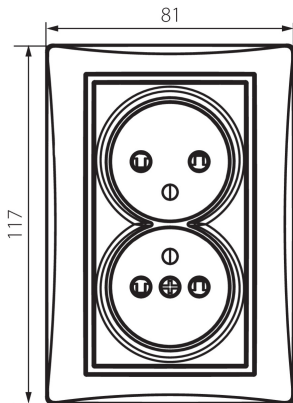

## 24974 DOMO 01-1260-130 pe

Gniazdo zasilające podwójne francuskie, kompletne z ochroną styków

5905339249746

Gniazdo zasilające podwójne francuskie - kompletne. Gniazdo posiada również ochronę styków.

### DANE OGÓLNE:

**Kolor:** perłowo biały  
**Miejsce montażu:** do wbudowania w ścianę  
**Ochrona styków:** tak  
**Szerokość [mm]:** 81  
**Wysokość [mm]:** 110  
**Średnica puszki montażowej:** 68  
**Głębokość montażu:** 25  
**Liczba gniazd:** 2

### DANE TECHNICZNE:

**Napięcie znamionowe [V]:** 250 AC  
**Prąd znamionowy [A]:** 16  
**Klasa ochronności przed porażeniem elektrycznym:** I  
**Materiał:** PC  
**Materiał styków:** CuSn94  
**Rodzaj uziemienia:** typu E  
**Rodzaj zacisku:** zacisk śrubowy  
**Tworzywo:** PC  
**Stopień IP:** 20