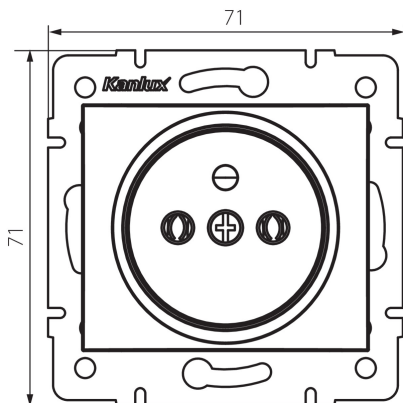

24972 DOMO 01-1251-130 pe

Gniazdo zasilające pojedyncze francuskie

5905339249722

DANE OGÓLNE:

Kolor: perłowo biały

Miejsce montażu: do wbudowania w ścianę

Szerokość [mm]: 71

Wysokość [mm]: 71

Średnica puszki montażowej: 60

Głębokość montażu: 25

Liczba gniazd: 1

DANE TECHNICZNE:

Napięcie znamionowe [V]: 250 AC

Prąd znamionowy [A]: 16

Klasa ochronności przed porażeniem elektrycznym: I

Materiał: PC

Materiał styków: CuSn94

Rodzaj uziemienia: typu E

Rodzaj zacisku: zacisk śrubowy

Tworzywo: PC

Stopień IP: 20

DANE LOGISTYCZNE:

Jednostka miary: sztuka

Jak pakowane: 10

Wysokość opakowania jednostkowego [cm]: 14

Waga kartonu [kg]: 9.7704

Szerokość kartonu [cm]: 25.5

Wysokość kartonu [cm]: 32

Długość kartonu [cm]: 44

Objętość kartonu [m³]: 0.035904

24972 DOMO 01-1251-130 pe