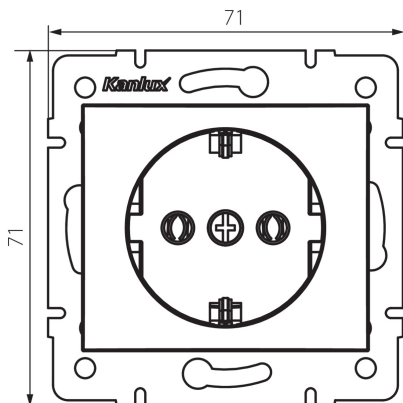

24967 DOMO 01-1220-130 pe

Gniazdo zasilające pojedyncze Schuko

5905339249678

DANE OGÓLNE:

Kolor: perłowo biały

Miejsce montażu: do wbudowania w ścianę

Szerokość [mm]: 71

Wysokość [mm]: 71

Średnica puszki montażowej: 60

Głębokość montażu: 25

Liczba gniazd: 1

DANE TECHNICZNE:

Napięcie znamionowe [V]: 250 AC

Prąd znamionowy [A]: 16

Klasa ochronności przed porażeniem elektrycznym: I

Materiał: PC

Materiał styków: CuSn94

Rodzaj uziemienia: typu F

Rodzaj zacisku: zacisk śrubowy

Tworzywo: PC

Stopień IP: 20

DANE LOGISTYCZNE:

Jednostka miary: sztuka

Jak pakowane: 10

Wysokość opakowania jednostkowego [cm]: 14

Waga kartonu [kg]: 9.81

Szerokość kartonu [cm]: 26.5

Wysokość kartonu [cm]: 32

Długość kartonu [cm]: 44

Objętość kartonu [m³]: 0.037312

24967 DOMO 01-1220-130 pe

Gniazdo zasilające pojedyncze Schuko