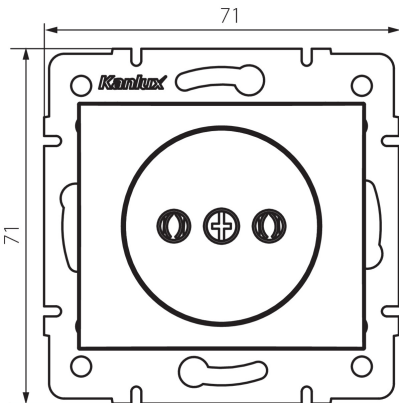

24966 DOMO 01-1210-130 pe

Gniazdo zasilające pojedyncze

5905339249661

DANE OGÓLNE:

Kolor: perłowo biały

Miejsce montażu: do wbudowania w ścianę

Szerokość [mm]: 71

Wysokość [mm]: 71

Średnica puszki montażowej: 60

Głębokość montażu: 25

Liczba gniazd: 1

DANE TECHNICZNE:

Napięcie znamionowe [V]: 250 AC

Prąd znamionowy [A]: 16

Klasa ochronności przed porażeniem elektrycznym: II

Materiał: PC

Materiał styków: CuSn94

Rodzaj uziemienia: 2P

Rodzaj zacisku: zacisk śrubowy

Tworzywo: PC

Stopień IP: 20

DANE LOGISTYCZNE:

Jednostka miary: sztuka

Jak pakowane: 10

Wysokość opakowania jednostkowego [cm]: 14

Waga kartonu [kg]: 8.4696

Szerokość kartonu [cm]: 25.5

Wysokość kartonu [cm]: 32

Długość kartonu [cm]: 44

Objętość kartonu [m³]: 0.035904

24966 DOMO 01-1210-130 pe