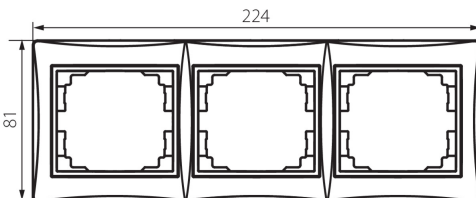

24941 DOMO 01-1480-041 gr

Ramka potrójna pozioma

5905339249418

DANE OGÓLNE:

Kolor: grafitowy

Szerokość [mm]: 223

Wysokość [mm]: 81

DANE TECHNICZNE:

Materiał: PC

Tworzywo: PC

DANE LOGISTYCZNE:

Jednostka miary: sztuka

Jak pakowane: 10

Ilość sztuk w opakowaniu pośrednim: 10

Ilość sztuk w opakowaniu zbiorczym: 120

Masa jednostkowa netto [g]: 46

Gramatura [g]: 59.75

Długość opakowania jednostkowego [cm]: 10

Szerokość opakowania jednostkowego [cm]: 1

Wysokość opakowania jednostkowego [cm]: 29

Waga kartonu [kg]: 7.17

Szerokość kartonu [cm]: 25

Wysokość kartonu [cm]: 42