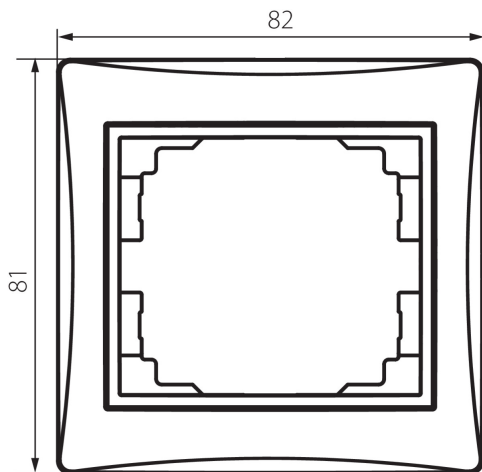

## 24939 DOMO 01-1460-041 gr

Ramka pojedyncza

5905339249395

### DANE OGÓLNE:

**Kolor:** grafitowy

**Szerokość [mm]:** 81

**Wysokość [mm]:** 81

**Długość kartonu [cm]:** 37.5

**Objętość kartonu [m<sup>3</sup>]:** 0.0315