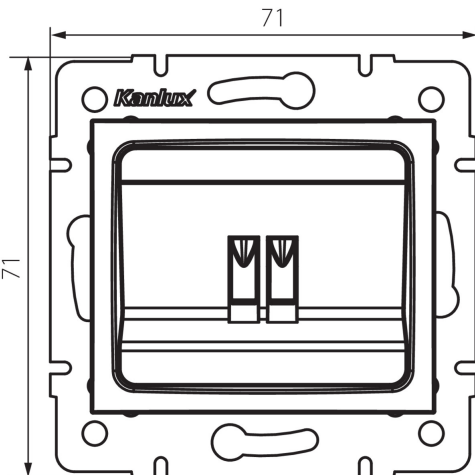

## 24936 DOMO 01-1450-041 gr

Gniazdo głośnikowe pojedyncze

5905339249364

### DANE OGÓLNE:

**Kolor:** grafitowy

**Miejsce montażu:** do wbudowania w ścianę

**Szerokość [mm]:** 71

**Wysokość [mm]:** 71

**Średnica puszki montażowej:** 60

**Ilość gniazd:** 1

### DANE TECHNICZNE:

**Materiał:** PC

**Rodzaj gniazd:** głośnikowe pojedyncze

**Tworzywo:** PC

**Stopień IP:** 20