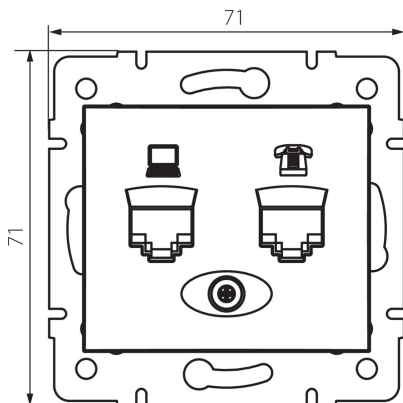

24935 DOMO 01-1440-041 gr

Gniazdo komputerowo-telefoniczne (RJ45 Cat 6+RJ11)

5905339249357

DANE OGÓLNE:

Kolor: grafitowy

Miejsce montażu: do wbudowania w ścianę

Szerokość [mm]: 71

Wysokość [mm]: 71

Średnica puszki montażowej: 60

Ilość gniazd: 2

DANE TECHNICZNE:

Materiał: PC

Rodzaj gniazd: komputerowo telefoniczne RJ45 Cat 6; RJ11

Tworzywo: PC

Stopień IP: 20

DANE LOGISTYCZNE:

Szerokość opakowania jednostkowego [cm]: 5

Wysokość opakowania jednostkowego [cm]: 14

Waga kartonu [kg]: 9.2004

Szerokość kartonu [cm]: 25.5

Wysokość kartonu [cm]: 32

Długość kartonu [cm]: 44

Objętość kartonu [m³]: 0.035904