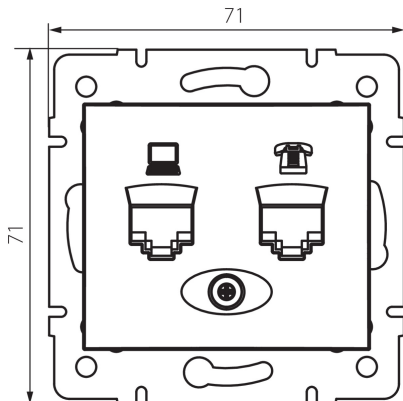

24934 DOMO 01-1430-041 gr

Gniazdo komputerowo-telefoniczne (RJ45 Cat 5e+RJ11)

5905339249340

DANE OGÓLNE:

Kolor: grafitowy

Miejsce montażu: do wbudowania w ścianę

Szerokość [mm]: 71

Wysokość [mm]: 71

Średnica puszki montażowej: 60

Ilość gniazd: 2

DANE TECHNICZNE:

Materiał: PC

Rodzaj gniazd: komputerowo telefoniczne RJ45 Cat 5e; RJ11

Tworzywo: PC

Stopień IP: 20

DANE LOGISTYCZNE:

Szerokość opakowania jednostkowego [cm]: 5

Wysokość opakowania jednostkowego [cm]: 13

Waga kartonu [kg]: 9.2004

Szerokość kartonu [cm]: 25.5

Wysokość kartonu [cm]: 32

Długość kartonu [cm]: 44

Objętość kartonu [m³]: 0.035904