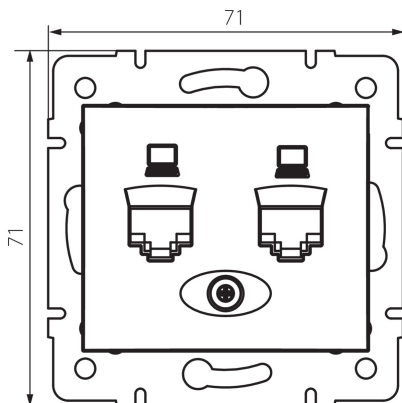

## 24933 DOMO 01-1420-041 gr

Gniazdo komputerowe podwójne niezależne (2x RJ45Cat 6 Jack)

5905339249333

### DANE OGÓLNE:

**Kolor:** grafitowy

**Miejsce montażu:** do wbudowania w ścianę

**Szerokość [mm]:** 71

**Wysokość [mm]:** 71

**Średnica puszkii montażowej:** 60

**Ilość gniazd:** 2

### DANE TECHNICZNE:

**Materiał:** PC

**Rodzaj gniazd:** komputerowe podwójne niezależne 2xRJ45 Cat 6

**Tworzywo:** PC

**Stopień IP:** 20

**Długość kartonu [cm]:** 44

**Objętość kartonu [m<sup>3</sup>]:** 0.035904