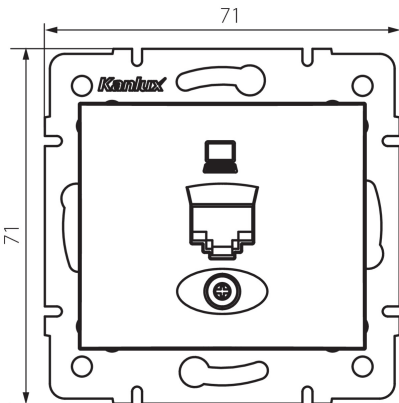

### DANE OGÓLNE:

**Kolor:** grafitowy

**Miejsce montażu:** do wbudowania w ścianę

**Szerokość [mm]:** 71

**Wysokość [mm]:** 71

**Średnica puszki montażowej:** 60

**Ilość gniazd:** 1