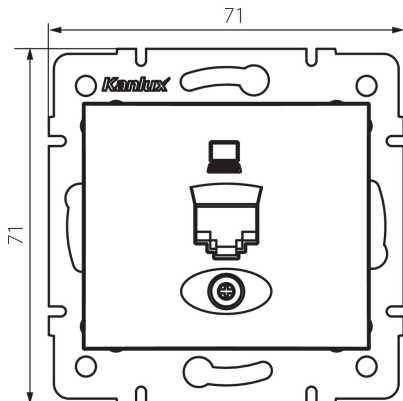

24930 DOMO 01-1390-041 gr

Gniazdo komputerowe pojedyncze (RJ45Cat 5e Jack)

5905339249302

DANE OGÓLNE:

Kolor: grafitowy

Miejsce montażu: do wbudowania w ścianę

Szerokość [mm]: 71

Wysokość [mm]: 71

Średnica puszki montażowej: 60

Ilość gniazd: 1

DANE TECHNICZNE:

Materiał: PC

Rodzaj gniazd: komputerowe pojedyncze RJ45 Cat 5e

Tworzywo: PC

Stopień IP: 20

DANE LOGISTYCZNE:

Szerokość opakowania jednostkowego [cm]: 4

Wysokość opakowania jednostkowego [cm]: 14

Waga kartonu [kg]: 8.2296

Szerokość kartonu [cm]: 25.5

Wysokość kartonu [cm]: 32

Długość kartonu [cm]: 44

Objętość kartonu [m³]: 0.035904