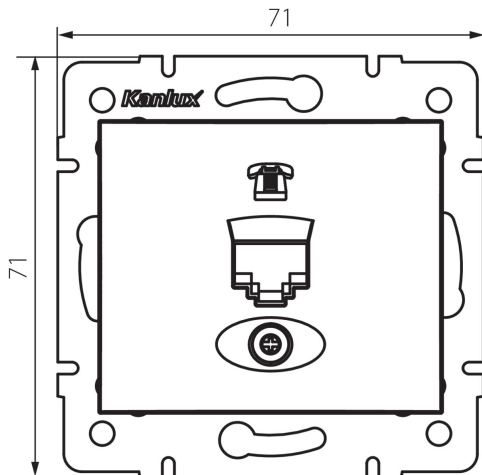

24928 DOMO 01-1370-041 gr

Gniazdo telefoniczne pojedyncze (RJ11)

5905339249289

DANE OGÓLNE:

Kolor: grafitowy

Miejsce montażu: do wbudowania w ścianę

Szerokość [mm]: 71

Wysokość [mm]: 71

Średnica puszki montażowej: 60

Ilość gniazd: 1

DANE TECHNICZNE:

Materiał: PC

Rodzaj gniazd: telefoniczne pojedyncze RJ11

Tworzywo: PC

Stopień IP: 20

DANE LOGISTYCZNE:

Szerokość opakowania jednostkowego [cm]: 4

Wysokość opakowania jednostkowego [cm]: 14

Waga kartonu [kg]: 8.22

Szerokość kartonu [cm]: 25.5

Wysokość kartonu [cm]: 32

Długość kartonu [cm]: 44

Objętość kartonu [m³]: 0.035904