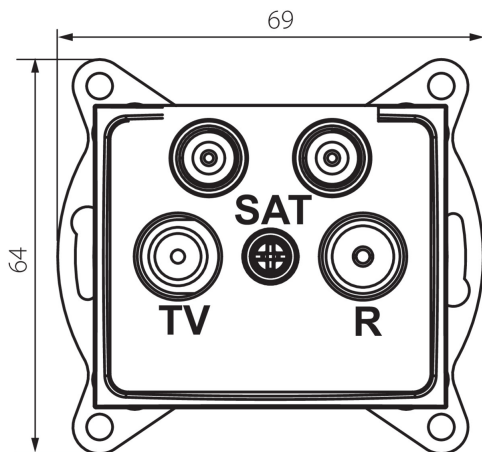

## 24927 DOMO 01-1590-041 gr

Gniazdo RTV-2xSAT końcowe

5905339249272

### DANE OGÓLNE:

**Kolor:** grafitowy

**Miejsce montażu:** do wbudowania w ścianę

**Szerokość [mm]:** 69

**Wysokość [mm]:** 64

**Średnica puszki montażowej:** 60

**Ilość gniazd:** 4

### DANE TECHNICZNE:

**Materiał:** PC

**Rodzaj gniazd:** TV - 2xSAT końcowe

**Tworzywo:** PC

**Stopień IP:** 20