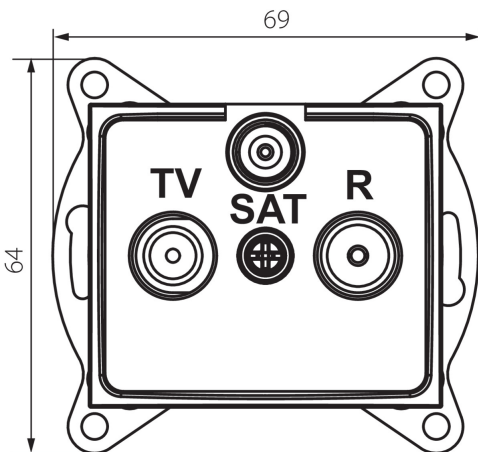

## 24925 DOMO 01-1350-041 gr

Gniazdo RTV-SAT końcowe

5905339249258

### DANE OGÓLNE:

**Kolor:** grafitowy

**Miejsce montażu:** do wbudowania w ścianę

**Szerokość [mm]:** 69

**Wysokość [mm]:** 64

**Średnica puszkii montażowej:** 60

**Ilość gniazd:** 3

### DANE TECHNICZNE:

**Materiał:** PC

**Rodzaj gniazd:** RTV-SAT końcowe

**Tworzywo:** PC

**Stopień IP:** 20