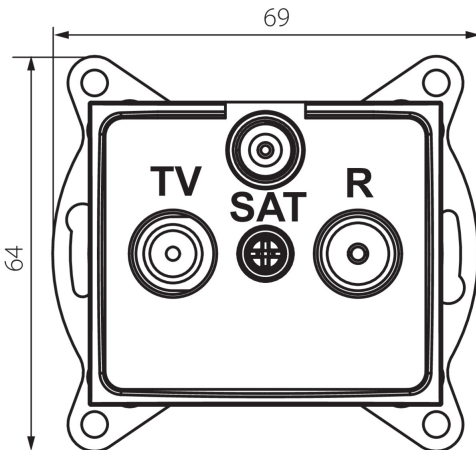

24924 DOMO 01-1340-041 gr

Gniazdo RTV-SAT przelotowe

5905339249241

DANE OGÓLNE:

Kolor: grafitowy

Miejsce montażu: do wbudowania w ścianę

Szerokość [mm]: 69

Wysokość [mm]: 64

Średnica puszkii montażowej: 60

Ilość gniazd: 3

DANE TECHNICZNE:

Materiał: PC

Rodzaj gniazd: RTV-SAT przelotowe

Tworzywo: PC

Stopień IP: 20

DANE LOGISTYCZNE:

Szerokość opakowania jednostkowego [cm]: 4

Wysokość opakowania jednostkowego [cm]: 14

Waga kartonu [kg]: 13.0404

Szerokość kartonu [cm]: 25.5

Wysokość kartonu [cm]: 32

Długość kartonu [cm]: 44

Objętość kartonu [m³]: 0.035904