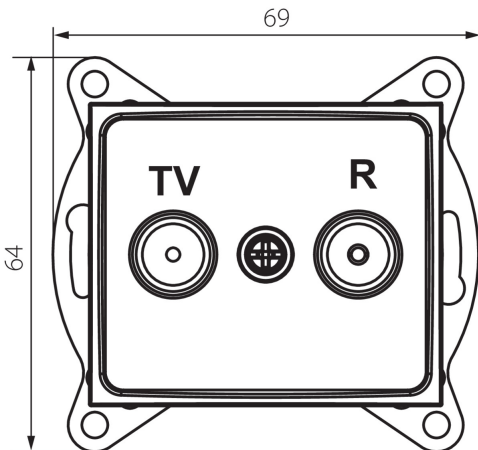

24923 DOMO 01-1330-041 gr

Gniazdo RTV końcowe

5905339249234

DANE OGÓLNE:

Kolor: grafitowy

Miejsce montażu: do wbudowania w ścianę

Szerokość [mm]: 69

Wysokość [mm]: 64

Średnica puszki montażowej: 60

Ilość gniazd: 2

DANE TECHNICZNE:

Materiał: PC

Rodzaj gniazd: RTV końcowe

Tworzywo: PC

Stopień IP: 20

DANE LOGISTYCZNE:

Szerokość opakowania jednostkowego [cm]: 4

Wysokość opakowania jednostkowego [cm]: 14

Waga kartonu [kg]: 12.3096

Szerokość kartonu [cm]: 25.5

Wysokość kartonu [cm]: 32

Długość kartonu [cm]: 44

Objętość kartonu [m³]: 0.035904