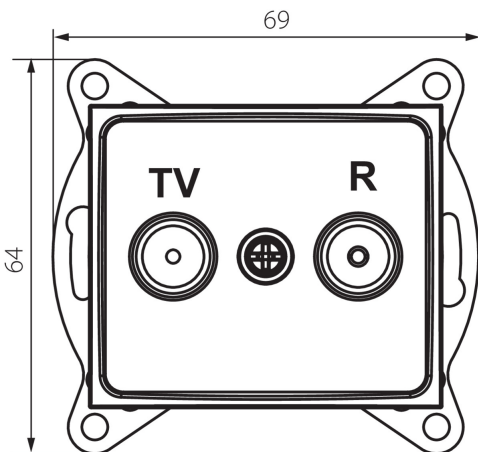

24922 DOMO 01-1320-041 gr

Gniazdo RTV przelotowe

5905339249227

DANE OGÓLNE:

Kolor: grafitowy

Miejsce montażu: do wbudowania w ścianę

Szerokość [mm]: 69

Wysokość [mm]: 64

Średnica puszki montażowej: 60

Ilość gniazd: 2

DANE TECHNICZNE:

Materiał: PC

Rodzaj gniazd: RTV przelotowe

Tworzywo: PC

Stopień IP: 20

DANE LOGISTYCZNE:

Szerokość opakowania jednostkowego [cm]: 4

Wysokość opakowania jednostkowego [cm]: 14

Waga kartonu [kg]: 12.0696

Szerokość kartonu [cm]: 25.5

Wysokość kartonu [cm]: 32

Długość kartonu [cm]: 44

Objętość kartonu [m³]: 0.035904