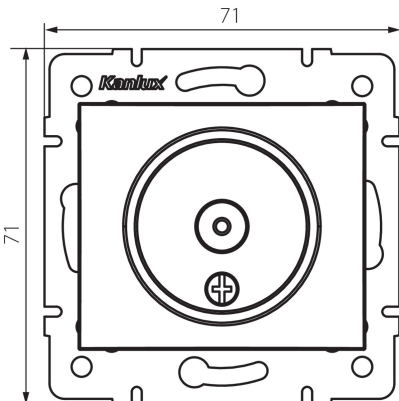

24920 DOMO 01-1300-041 gr

Gniazdo antenowe typu TV końcowe

5905339249203

DANE OGÓLNE:

Kolor: grafitowy

Miejsce montażu: do wbudowania w ścianę

Szerokość [mm]: 69

Wysokość [mm]: 64

Średnica puszki montażowej: 60

Ilość gniazd: 1

DANE TECHNICZNE:

Materiał: PC

Rodzaj gniazd: antenowe typu TV końcowe

Tworzywo: PC

Stopień IP: 20

DANE LOGISTYCZNE: