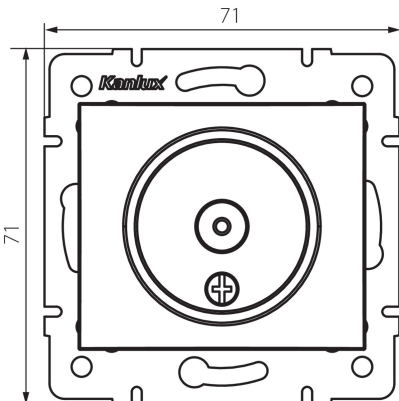

24919 DOMO 01-1290-041 gr

Gniazdo antenowe typu TV przelotowe

5905339249197

DANE OGÓLNE:

Kolor: grafitowy

Miejsce montażu: do wbudowania w ścianę

Szerokość [mm]: 69

Wysokość [mm]: 64

Średnica puszki montażowej: 60

Ilość gniazd: 1

DANE TECHNICZNE:

Materiał: PC

Rodzaj gniazd: antenowe typu TV przelotowe

Tworzywo: PC

Stopień IP: 20

DANE LOGISTYCZNE:

Szerokość opakowania jednostkowego [cm]: 4

Wysokość opakowania jednostkowego [cm]: 14

Waga kartonu [kg]: 9.3996

Szerokość kartonu [cm]: 25.5

Wysokość kartonu [cm]: 32

Długość kartonu [cm]: 44

Objętość kartonu [m³]: 0.035904