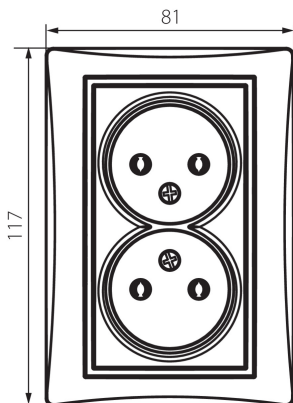

24918 DOMO 01-1280-141 gr

Gniazdo zasilające podwójne bez uziemienia, kompletne

5905339249180

Gniazdo zasilające podwójne bez uziemienia - kompletne.

DANE OGÓLNE:

Kolor: grafitowy

Miejsce montażu: do wbudowania w ścianę

Szerokość [mm]: 81

Wysokość [mm]: 110

Średnica puszkii montażowej: 68

Głębokość montażu: 25

Liczba gniazd: 2

DANE TECHNICZNE:

Napięcie znamionowe [V]: 250 AC

Prąd znamionowy [A]: 16

Klasa ochronności przed porażeniem elektrycznym: II

Materiał: PC

Materiał styków: CuSn94

Rodzaj uziemienia: 2P

Rodzaj zacisku: zacisk śrubowy

Tworzywo: PC

Stopień IP: 20

DANE LOGISTYCZNE:

Szerokość opakowania jednostkowego [cm]: 5

Wysokość opakowania jednostkowego [cm]: 18

Waga kartonu [kg]: 14.1996

Szerokość kartonu [cm]: 22

Wysokość kartonu [cm]: 51.2

24918 DOMO 01-1280-141 gr

Gniazdo zasilające podwójne bez uziemienia, kompletne