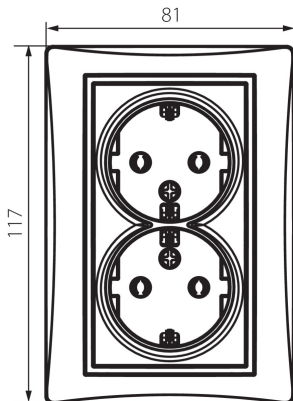

24917 DOMO 01-1270-141 gr

Gniazdo zasilające podwójne Schuko, kompletne

5905339249173

Gniazdo zasilające podwójne Schuko - kompletne.

DANE OGÓLNE:

Kolor: grafitowy

Miejsce montażu: do wbudowania w ścianę

Szerokość [mm]: 81

Wysokość [mm]: 110

Średnica puszkii montażowej: 68

Głębokość montażu: 25

Liczba gniazd: 2

DANE TECHNICZNE:

Napięcie znamionowe [V]: 250 AC

Prąd znamionowy [A]: 16

Klasa ochronności przed porażeniem elektrycznym: I

Materiał: PC

Materiał styków: CuSn94

Rodzaj uziemienia: typu F

Rodzaj zacisku: zacisk śrubowy

Tworzywo: PC

Stopień IP: 20

DANE LOGISTYCZNE:

Jednostka miary: sztuka

Wysokość opakowania jednostkowego [cm]: 18

Waga kartonu [kg]: 16.1496

Szerokość kartonu [cm]: 25

Wysokość kartonu [cm]: 52.5

24917 DOMO 01-1270-141 gr

Gniazdo zasilające podwójne Schuko, kompletne

Długość kartonu [cm]: 52