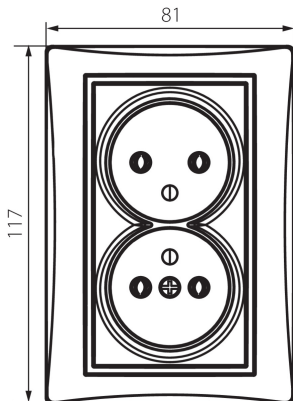

24916 DOMO 01-1261-141 gr

Gniazdo zasilające podwójne francuskie, kompletne

5905339249166

Gniazdo zasilające podwójne francuskie - kompletne.

DANE OGÓLNE:

Kolor: grafitowy

Miejsce montażu: do wbudowania w ścianę

Szerokość [mm]: 81

Wysokość [mm]: 110

Średnica puszkii montażowej: 68

Głębokość montażu: 25

Liczba gniazd: 2

DANE TECHNICZNE:

Napięcie znamionowe [V]: 250 AC

Prąd znamionowy [A]: 16

Szerokość opakowania jednostkowego [cm]: 5

Wysokość opakowania jednostkowego [cm]: 18

Waga kartonu [kg]: 16.1604

Szerokość kartonu [cm]: 25

Wysokość kartonu [cm]: 52.5

24916 DOMO 01-1261-141 gr

Gniazdo zasilające podwójne francuskie, kompletne