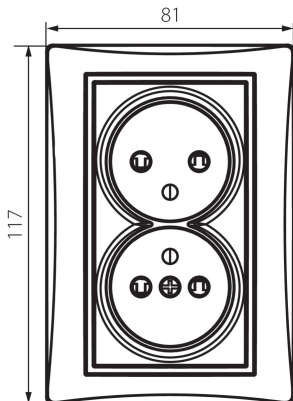

24915 DOMO 01-1260-141 gr

Gniazdo zasilające podwójne francuskie, kompletne z ochroną styków

5905339249159

Gniazdo zasilające podwójne francuskie - kompletne. Gniazdo posiada również ochronę styków.

DANE OGÓLNE:

Kolor: grafitowy

Miejsce montażu: do wbudowania w ścianę

Ochrona styków: tak

Szerokość [mm]: 81

Wysokość [mm]: 110

Średnica puszki montażowej: 68

Głębokość montażu: 25

Liczba gniazd: 2

DANE TECHNICZNE:

Napięcie znamionowe [V]: 250 AC

Prąd znamionowy [A]: 16

Klasa ochronności przed porażeniem elektrycznym: I

Materiał: PC

Materiał styków: CuSn94

Rodzaj uziemienia: typu E

Rodzaj zacisku: zacisk śrubowy

Gramatura [g]: 138.42

Długość opakowania jednostkowego [cm]: 9

Szerokość opakowania jednostkowego [cm]: 5

Wysokość opakowania jednostkowego [cm]: 18

Waga kartonu [kg]: 16.6104

24915 DOMO 01-1260-141 gr

Gniazdo zasilające podwójne francuskie, kompletne z ochroną styków