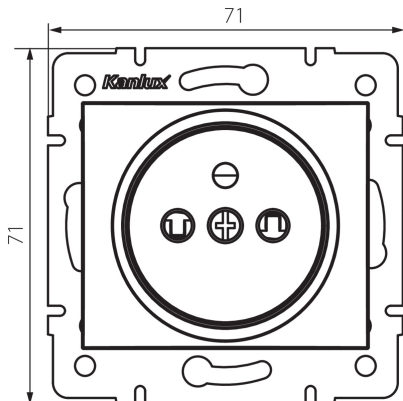

24912 DOMO 01-1250-141 gr

Gniazdo zasilające pojedyncze francuskie z ochroną styków

5905339249128

DANE OGÓLNE:

Kolor: grafitowy

Miejsce montażu: do wbudowania w ścianę

Ochrona styków: tak

Szerokość [mm]: 71

Wysokość [mm]: 71

Średnica puszki montażowej: 60

Głębokość montażu: 25

Liczba gniazd: 1

DANE TECHNICZNE:

Napięcie znamionowe [V]: 250 AC

Prąd znamionowy [A]: 16

Klasa ochronności przed porażeniem elektrycznym: I

Materiał: PC

Materiał styków: CuSn94

Rodzaj uziemienia: typu E

Rodzaj zacisku: zacisk śrubowy

Tworzywo: PC

Stopień IP: 20

DANE LOGISTYCZNE:

Jednostka miary: sztuka

Wysokość opakowania jednostkowego [cm]: 14

Waga kartonu [kg]: 10.05

Szerokość kartonu [cm]: 25.5

Wysokość kartonu [cm]: 32

Długość kartonu [cm]: 44

Objętość kartonu [m³]: 0.035904

24912 DOMO 01-1250-141 gr

Gniazdo zasilające pojedyncze francuskie z ochroną styków