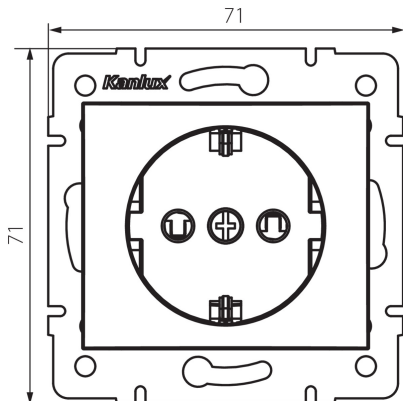

## 24911 DOMO 01-1240-141 gr

Gniazdo zasilające pojedyncze Schuko z ochroną styków

5905339249111

### DANE OGÓLNE:

**Kolor:** grafitowy

**Miejsce montażu:** do wbudowania w ścianę

**Ochrona styków:** tak

**Szerokość [mm]:** 71

**Wysokość [mm]:** 71

**Średnica puszki montażowej:** 60

**Głębokość montażu:** 25

**Liczba gniazd:** 1