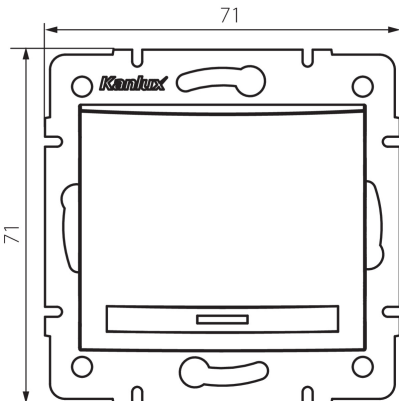

24888 DOMO 01-1000-241 gr

Łącznik jednobiegunowy

5905339248886

DANE OGÓLNE:

Kolor: grafitowy

Miejsce montażu: do wbudowania w ścianę

Podświetlanie: nie dotyczy

Szerokość [mm]: 71

Wysokość [mm]: 71

Średnica puszki montażowej: 60

Głębokość montażu: 25

DANE TECHNICZNE:

Napięcie znamionowe [V]: 250 AC

Materiał: PC

Materiał styków: CuSn94

Rodzaj zacisku: szybkozłączka

Tworzywo: PC

Liczba dźwigni: 1

Prąd znamionowy [AX]: 10

Stopień IP: 20

DANE LOGISTYCZNE:

Jednostka miary: sztuka

Jak pakowane: 10

Ilość sztuk w opakowaniu pośrednim: 10

Waga kartonu [kg]: 10.77

Szerokość kartonu [cm]: 25.5

Wysokość kartonu [cm]: 32

Długość kartonu [cm]: 44

Objętość kartonu [m³]: 0.035904

INFORMACJE DODATKOWE:

24888 DOMO 01-1000-241 gr

Łącznik jednobiegowy