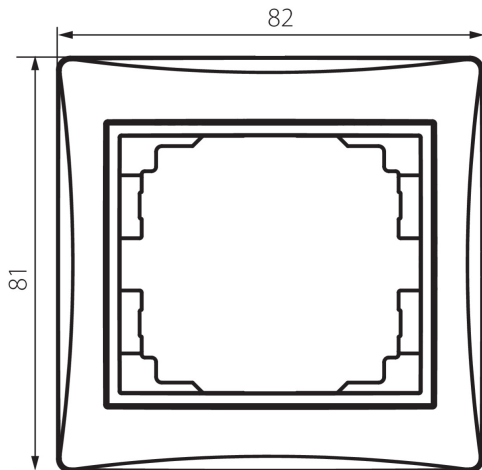

24880 DOMO 01-1460-043 sr

Ramka pojedyncza

5905339248800

DANE OGÓLNE:

Kolor: srebrny

Szerokość [mm]: 81

Wysokość [mm]: 81

DANE TECHNICZNE:

Materiał: PC

Tworzywo: PC

DANE LOGISTYCZNE:

Jednostka miary: sztuka

Jak pakowane: 20

Ilość sztuk w opakowaniu pośrednim: 20

Ilość sztuk w opakowaniu zbiorczym: 240

Masa jednostkowa netto [g]: 16

Gramatura [g]: 23.33

Długość opakowania jednostkowego [cm]: 10

Szerokość opakowania jednostkowego [cm]: 1

Wysokość opakowania jednostkowego [cm]: 15

Waga kartonu [kg]: 5.5992

Szerokość kartonu [cm]: 20

Wysokość kartonu [cm]: 42

Długość kartonu [cm]: 37.5

Objętość kartonu [m³]: 0.0315

INFORMACJE DODATKOWE:

- Atest PZH: Numer HK/K/1046/01/2017, ważny do 2022-12-20

24880 DOMO 01-1460-043 sr

Ramka pojedyncza