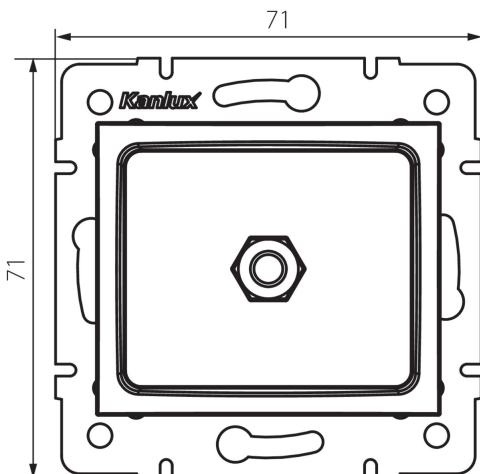

### DANE OGÓLNE:

**Kolor:** srebrny

**Miejsce montażu:** do wbudowania w ścianę

**Szerokość [mm]:** 71

**Wysokość [mm]:** 71

**Średnica puszki montażowej:** 60

**Liczba gniazd:** 1

**Długość opakowania jednostkowego [cm]:** 10

**Szerokość opakowania jednostkowego [cm]:** 4

**Wysokość opakowania jednostkowego [cm]:** 14

**Waga kartonu [kg]:** 9.24

**Szerokość kartonu [cm]:** 25.5

**Wysokość kartonu [cm]:** 32

**Długość kartonu [cm]:** 44

**Objętość kartonu [m<sup>3</sup>]:** 0.035904

**24879** DOMO 01-1830-043 sr

---

Gniazdo ekwipotencjalne