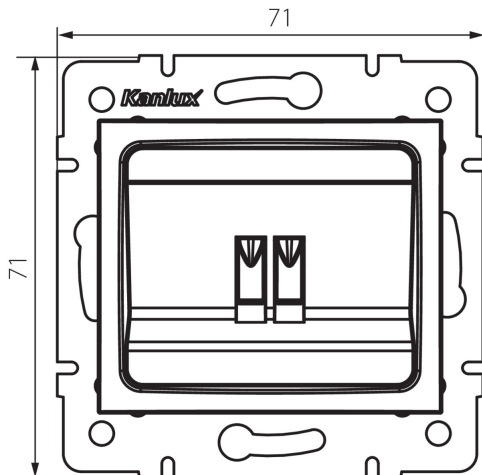

## 24877 DOMO 01-1450-043 sr

Gniazdo głośnikowe pojedyncze

5905339248770

### DANE OGÓLNE:

**Kolor:** srebrny

**Miejsce montażu:** do wbudowania w ścianę

**Szerokość [mm]:** 71

**Wysokość [mm]:** 71

**Średnica puszki montażowej:** 60

**Ilość gniazd:** 1

### DANE TECHNICZNE:

**Materiał:** PC

**Rodzaj gniazd:** głośnikowe pojedyncze

**Tworzywo:** PC

**Stopień IP:** 20