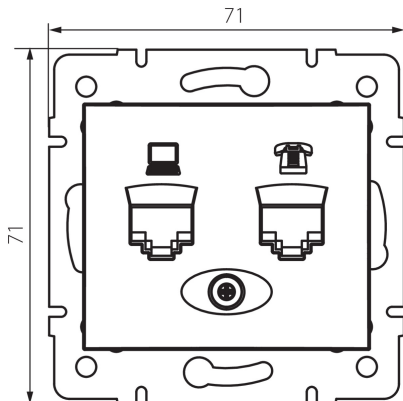

24876 DOMO 01-1440-043 sr

Gniazdo komputerowo-telefoniczne (RJ45 Cat 6+RJ11)

5905339248763

DANE OGÓLNE:

Kolor: srebrny

Miejsce montażu: do wbudowania w ścianę

Szerokość [mm]: 71

Wysokość [mm]: 71

Średnica puszki montażowej: 60

Ilość gniazd: 2

DANE TECHNICZNE:

Materiał: PC

Rodzaj gniazd: komputerowo telefoniczne RJ45 Cat 6; RJ11

Tworzywo: PC

Stopień IP: 20

DANE LOGISTYCZNE:

Szerokość opakowania jednostkowego [cm]: 5

Wysokość opakowania jednostkowego [cm]: 14

Waga kartonu [kg]: 9.2004

Szerokość kartonu [cm]: 25.5

Wysokość kartonu [cm]: 32

Długość kartonu [cm]: 44

Objętość kartonu [m³]: 0.035904