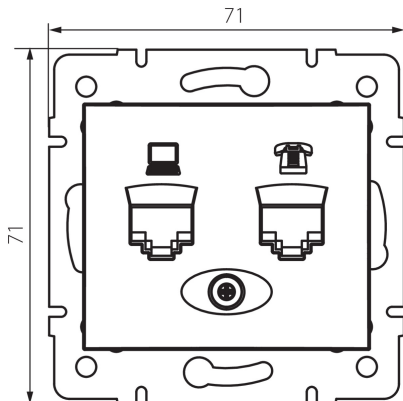

24875 DOMO 01-1430-043 sr

Gniazdo komputerowo-telefoniczne (RJ45 Cat 5e+RJ11)

5905339248756

DANE OGÓLNE:

Kolor: srebrny

Miejsce montażu: do wbudowania w ścianę

Szerokość [mm]: 71

Wysokość [mm]: 71

Średnica puszki montażowej: 60

Ilość gniazd: 2

DANE TECHNICZNE:

Materiał: PC

Rodzaj gniazd: komputerowo telefoniczne RJ45 Cat 5e; RJ11

Tworzywo: PC

Stopień IP: 20

DANE LOGISTYCZNE:

Szerokość opakowania jednostkowego [cm]: 5

Wysokość opakowania jednostkowego [cm]: 13

Waga kartonu [kg]: 9.2004

Szerokość kartonu [cm]: 25.5

Wysokość kartonu [cm]: 32

Długość kartonu [cm]: 44

Objętość kartonu [m³]: 0.035904