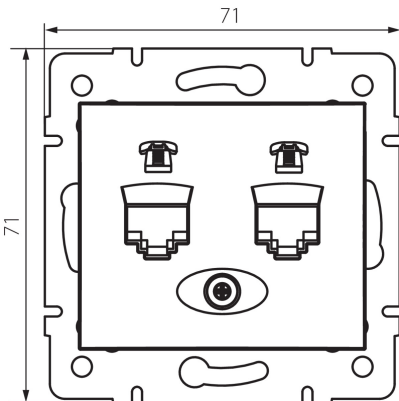

24870 DOMO 01-1380-043 sr

Gniazdo telefoniczne podwójne niezależne (2xRJ11)

5905339248701

DANE OGÓLNE:

Kolor: srebrny

Miejsce montażu: do wbudowania w ścianę

Szerokość [mm]: 71

Wysokość [mm]: 71

Średnica puszki montażowej: 60

Ilość gniazd: 2

DANE TECHNICZNE:

Materiał: PC

Rodzaj gniazd: telefoniczne podwójne niezależne 2x RJ11

Tworzywo: PC

Stopień IP: 20

DANE LOGISTYCZNE:

Szerokość opakowania jednostkowego [cm]: 4.5

Wysokość opakowania jednostkowego [cm]: 14

Waga kartonu [kg]: 8.9496

Szerokość kartonu [cm]: 25.5

Wysokość kartonu [cm]: 32

Długość kartonu [cm]: 44

Objętość kartonu [m³]: 0.035904