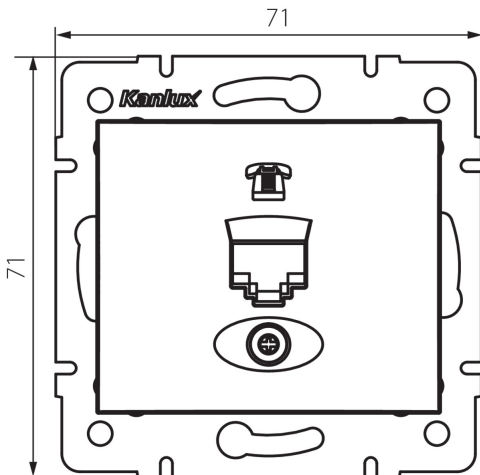

INFORMACJE DODATKOWE:

- Attest PZH: Numer HK/K/1046/01/2017, ważny do 2022-12-20