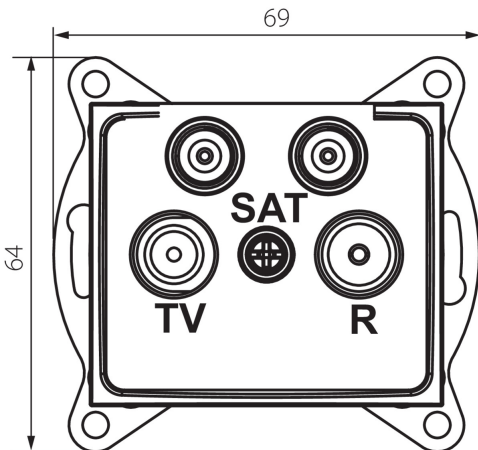

24868 DOMO 01-1590-043 sr

Gniazdo RTV-2xSAT końcowe

5905339248688

DANE OGÓLNE:

Kolor: srebrny

Miejsce montażu: do wbudowania w ścianę

Szerokość [mm]: 69

Wysokość [mm]: 64

Średnica puszki montażowej: 60

Ilość gniazd: 4

DANE TECHNICZNE:

Materiał: PC

Rodzaj gniazd: TV - 2xSAT końcowe

Tworzywo: PC

Stopień IP: 20

DANE LOGISTYCZNE:

Szerokość opakowania jednostkowego [cm]: 4

Wysokość opakowania jednostkowego [cm]: 14

Waga kartonu [kg]: 13.2696

Szerokość kartonu [cm]: 25.5

Wysokość kartonu [cm]: 32

Długość kartonu [cm]: 44

Objętość kartonu [m³]: 0.035904