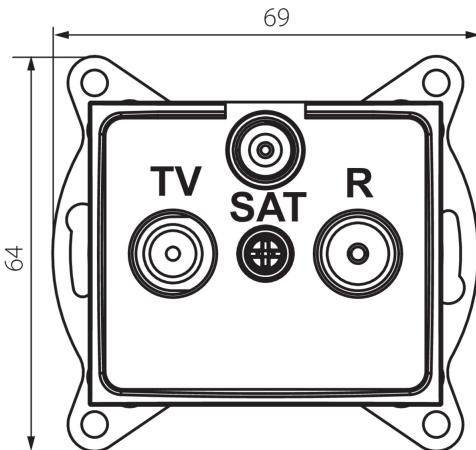

## 24865 DOMO 01-1340-043 sr

Gniazdo RTV-SAT przelotowe

5905339248657

### DANE OGÓLNE:

**Kolor:** srebrny

**Miejsce montażu:** do wbudowania w ścianę

**Szerokość [mm]:** 69

**Wysokość [mm]:** 64

**Średnica puszki montażowej:** 60

**Ilość gniazd:** 3

### DANE TECHNICZNE:

**Materiał:** PC

**Rodzaj gniazd:** RTV-SAT przelotowe

**Tworzywo:** PC

**Stopień IP:** 20