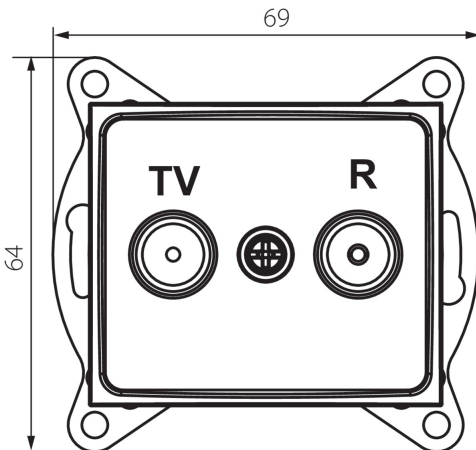

24864 DOMO 01-1330-043 sr

Gniazdo RTV końcowe

5905339248640

DANE OGÓLNE:

Kolor: srebrny

Miejsce montażu: do wbudowania w ścianę

Szerokość [mm]: 69

Wysokość [mm]: 64

Średnica puszki montażowej: 60

Ilość gniazd: 2

DANE TECHNICZNE:

Materiał: PC

Rodzaj gniazd: RTV końcowe

Tworzywo: PC

Stopień IP: 20

DANE LOGISTYCZNE:

Szerokość opakowania jednostkowego [cm]: 4

Wysokość opakowania jednostkowego [cm]: 14

Waga kartonu [kg]: 12.3096

Szerokość kartonu [cm]: 25.5

Wysokość kartonu [cm]: 32

Długość kartonu [cm]: 44

Objętość kartonu [m³]: 0.035904