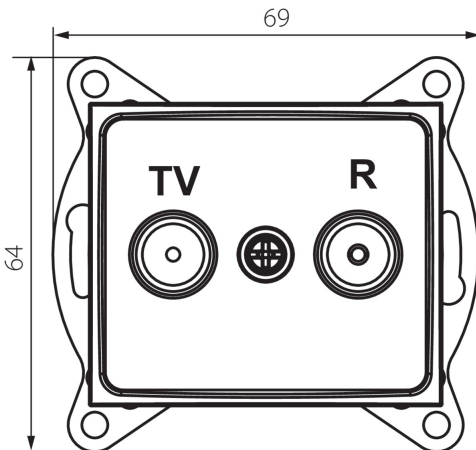

### DANE OGÓLNE:

**Kolor:** srebrny

**Miejsce montażu:** do wbudowania w ścianę

**Szerokość [mm]:** 69

**Wysokość [mm]:** 64

**Średnica puszkii montażowej:** 60

**Ilość gniazd:** 2

### DANE TECHNICZNE:

**Materiał:** PC

**Rodzaj gniazd:** RTV przelotowe

**Tworzywo:** PC

**Stopień IP:** 20