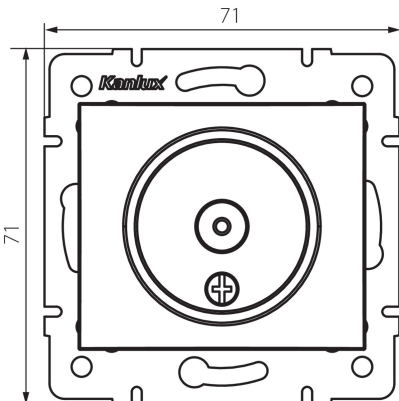

24861 DOMO 01-1300-043 sr

Gniazdo antenowe typu TV końcowe

5905339248619

DANE OGÓLNE:

Kolor: srebrny

Miejsce montażu: do wbudowania w ścianę

Szerokość [mm]: 69

Wysokość [mm]: 64

Średnica puszki montażowej: 60

Ilość gniazd: 1

DANE TECHNICZNE:

Materiał: PC

Rodzaj gniazd: antenowe typu TV końcowe

Tworzywo: PC

Stopień IP: 20

DANE LOGISTYCZNE: