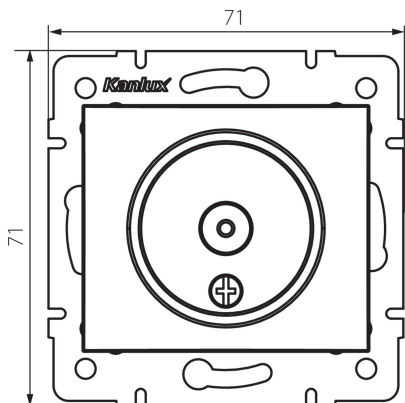

24860 DOMO 01-1290-043 sr

Gniazdo antenowe typu TV przelotowe

5905339248602

DANE OGÓLNE:

Kolor: srebrny

Miejsce montażu: do wbudowania w ścianę

Szerokość [mm]: 69

Wysokość [mm]: 64

Średnica puszki montażowej: 60

Ilość gniazd: 1

DANE TECHNICZNE:

Materiał: PC

Rodzaj gniazd: antenowe typu TV przelotowe

Tworzywo: PC

Stopień IP: 20

DANE LOGISTYCZNE:

Szerokość opakowania jednostkowego [cm]: 4

Wysokość opakowania jednostkowego [cm]: 14

Waga kartonu [kg]: 9.3996

Szerokość kartonu [cm]: 25.5

Wysokość kartonu [cm]: 32

Długość kartonu [cm]: 44

Objętość kartonu [m³]: 0.035904