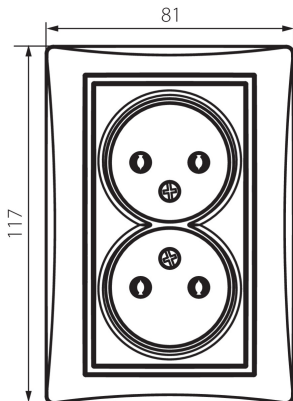

24859 DOMO 01-1280-143 sr

Gniazdo zasilające podwójne bez uziemienia, kompletne

5905339248596

Gniazdo zasilające podwójne bez uziemienia - kompletne.

DANE OGÓLNE:

Kolor: srebrny

Miejsce montażu: do wbudowania w ścianę

Szerokość [mm]: 81

Wysokość [mm]: 110

Średnica puszkii montażowej: 68

Głębokość montażu: 25

Liczba gniazd: 2

DANE TECHNICZNE:

Napięcie znamionowe [V]: 250 AC

Prąd znamionowy [A]: 16

Klasa ochronności przed porażeniem elektrycznym: II

Materiał: PC

Materiał styków: CuSn94

Rodzaj uziemienia: 2P

Rodzaj zacisku: zacisk śrubowy

Tworzywo: PC

Stopień IP: 20

DANE LOGISTYCZNE:

Szerokość opakowania jednostkowego [cm]: 5

Wysokość opakowania jednostkowego [cm]: 18

Waga kartonu [kg]: 14.1996

Szerokość kartonu [cm]: 22

Wysokość kartonu [cm]: 51.2

24859 DOMO 01-1280-143 sr

Gniazdo zasilające podwójne bez uziemienia, kompletne