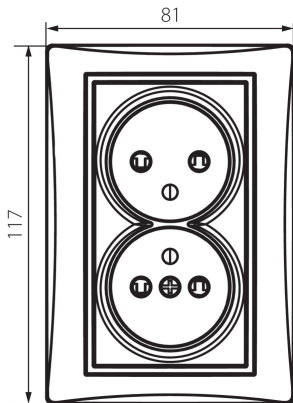

24856 DOMO 01-1260-143 sr

Gniazdo zasilające podwójne francuskie, kompletne z ochroną styków

5905339248565

Gniazdo zasilające podwójne francuskie - kompletne. Gniazdo posiada również ochronę styków.

DANE OGÓLNE:

Kolor: srebrny

Miejsce montażu: do wbudowania w ścianę

Ochrona styków: tak

Szerokość [mm]: 81

Wysokość [mm]: 110

Średnica puszki montażowej: 68

Głębokość montażu: 25

Liczba gniazd: 2

DANE TECHNICZNE:

Napięcie znamionowe [V]: 250 AC

Prąd znamionowy [A]: 16

Klasa ochronności przed porażeniem elektrycznym: I

Materiał: PC

Materiał styków: CuSn94

Rodzaj uziemienia: typu E

Rodzaj zacisku: zacisk śrubowy

Gramatura [g]: 138.42

Długość opakowania jednostkowego [cm]: 9

Szerokość opakowania jednostkowego [cm]: 5

Wysokość opakowania jednostkowego [cm]: 18

Waga kartonu [kg]: 16.6104

24856 DOMO 01-1260-143 sr

Gniazdo zasilające podwójne francuskie, kompletne z ochroną styków