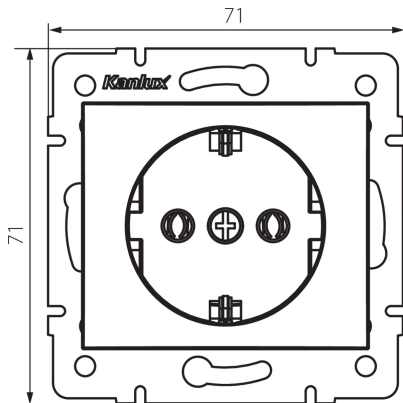

24849 DOMO 01-1220-143 sr

Gniazdo zasilające pojedyncze Schuko

5905339248497

DANE OGÓLNE:

Kolor: srebrny

Miejsce montażu: do wbudowania w ścianę

Szerokość [mm]: 71

Wysokość [mm]: 71

Średnica puszki montażowej: 60

Głębokość montażu: 25

Liczba gniazd: 1

DANE TECHNICZNE:

Napięcie znamionowe [V]: 250 AC

Prąd znamionowy [A]: 16

Klasa ochronności przed porażeniem elektrycznym: I

Materiał: PC

Materiał styków: CuSn94

Rodzaj uziemienia: typu F

Rodzaj zacisku: zacisk śrubowy

Tworzywo: PC

Stopień IP: 20

DANE LOGISTYCZNE:

Jednostka miary: sztuka

Jak pakowane: 10

Wysokość opakowania jednostkowego [cm]: 14

Waga kartonu [kg]: 9.81

Szerokość kartonu [cm]: 26.5

Wysokość kartonu [cm]: 32

Długość kartonu [cm]: 44

Objętość kartonu [m³]: 0.037312

24849 DOMO 01-1220-143 sr

Gniazdo zasilające pojedyncze Schuko