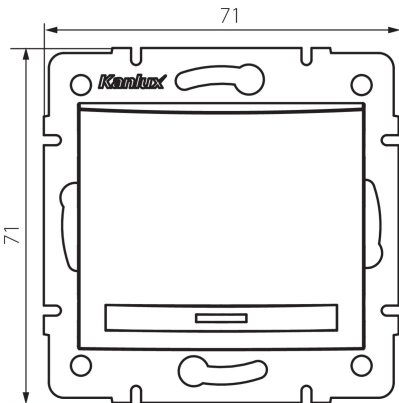

24842 DOMO 01-1110-243 sr

Łącznik jednobiegunowy LED

5905339248428

DANE OGÓLNE:

Kolor: srebrny

Miejsce montażu: do wbudowania w ścianę

Podświetlanie: tak

Szerokość [mm]: 71

Wysokość [mm]: 71

Średnica puszki montażowej: 60

Głębokość montażu: 25

DANE TECHNICZNE:

Napięcie znamionowe [V]: 250 AC

Materiał: PC

Materiał styków: CuSn94

Rodzaj zacisku: szybkozłączka

Tworzywo: PC

Liczba dźwigni: 1

Prąd znamionowy [AX]: 10

Stopień IP: 20

DANE LOGISTYCZNE:

Jednostka miary: sztuka

Jak pakowane: 10

Ilość sztuk w opakowaniu pośrednim: 10

Waga kartonu [kg]: 11.01

Szerokość kartonu [cm]: 25.5

Wysokość kartonu [cm]: 32

Długość kartonu [cm]: 44

Objętość kartonu [m³]: 0.035904

INFORMACJE DODATKOWE:

24842 DOMO 01-1110-243 sr

Łącznik jednobiegunowy LED