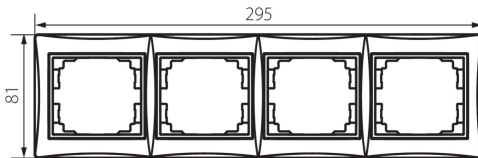

24824 DOMO 01-1490-003 kr

Ramka poczwórna pozioma

5905339248244

DANE OGÓLNE:

Kolor: kremowy

Szerokość [mm]: 294

Wysokość [mm]: 81

DANE TECHNICZNE:

Materiał: PC

Tworzywo: PC

DANE LOGISTYCZNE:

Jednostka miary: sztuka

Jak pakowane: 10

Ilość sztuk w opakowaniu pośrednim: 10

Ilość sztuk w opakowaniu zbiorczym: 120

Masa jednostkowa netto [g]: 58

Gramatura [g]: 74.33

Długość opakowania jednostkowego [cm]: 10

Szerokość opakowania jednostkowego [cm]: 1

Wysokość opakowania jednostkowego [cm]: 38

Waga kartonu [kg]: 8.9196

Szerokość kartonu [cm]: 32

Wysokość kartonu [cm]: 42